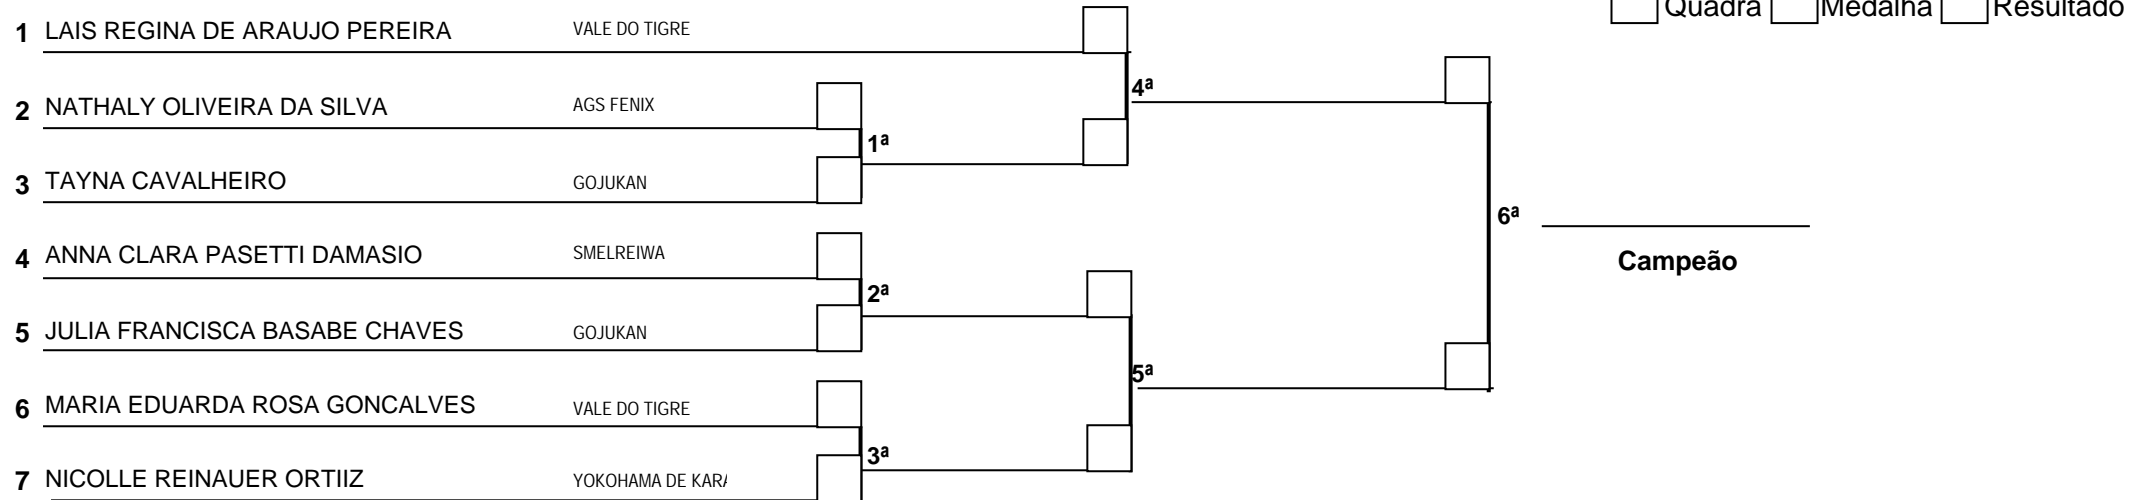

ESPECIAL

KATA

FEMININO

SENIOR

Quadra: 2--> Hora INICIAL: 09:15:00

36 2.KYU E ACIMA

- Idade INI - 16 - Idade FIM - 100

LEGENDA	
NCO	Não Comp. na Quadra
H	Hansoku
SHI	Shikaku
NCT	Nocaute
CKK	Compareceu e levou KK
FP	Fora do Peso
NCP	Não Compareceu a Pesagem
NKTA	Nome do Kata Incorreto