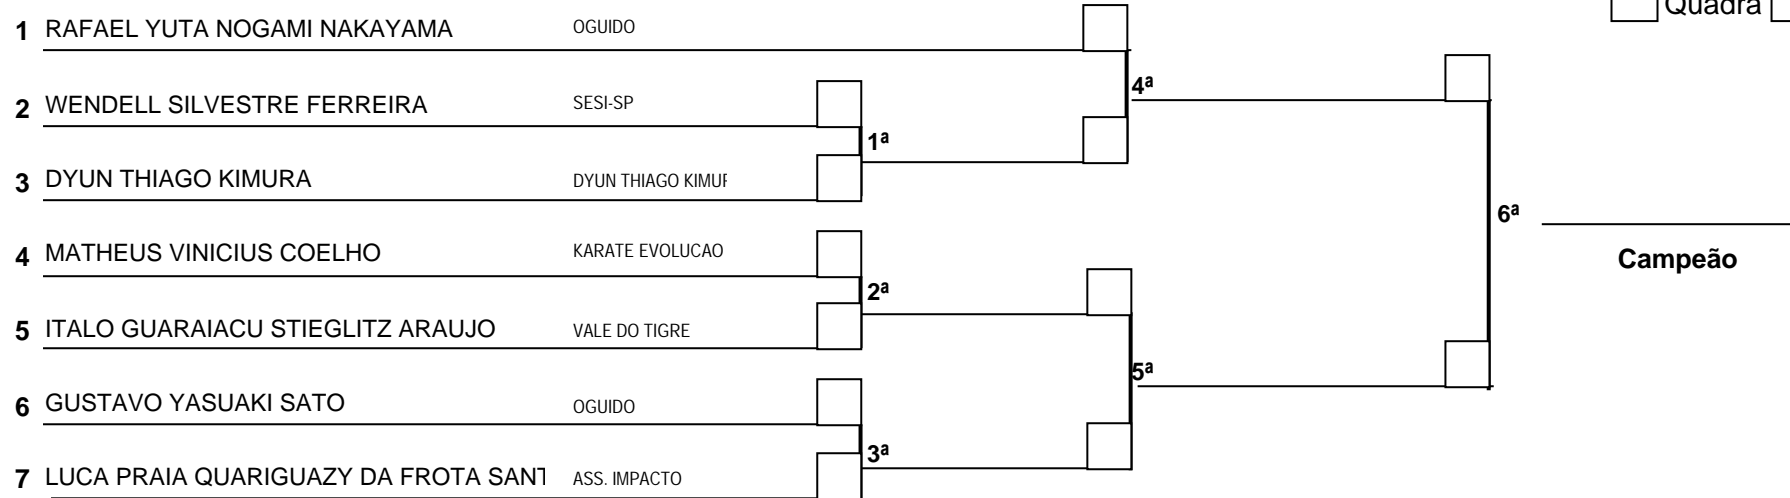

SENIOR

Quadra: 1--> Hora INICIAL: 09:15:00

34 2.KYU E ACIMA

- Idade INI - 16 - Idade FIM - 100

Quadra Medalha Resultado

Campeão

LEGENDA	
NCO	Não Comp. na Quadra
H	Hansoku
SHI	Shikaku
NCT	Nocaute
CKK	Compareceu e levou KK
FP	Fora do Peso
NCP	Não Compareceu a Pesagem
NKTA	Nome do Kata Incorreto