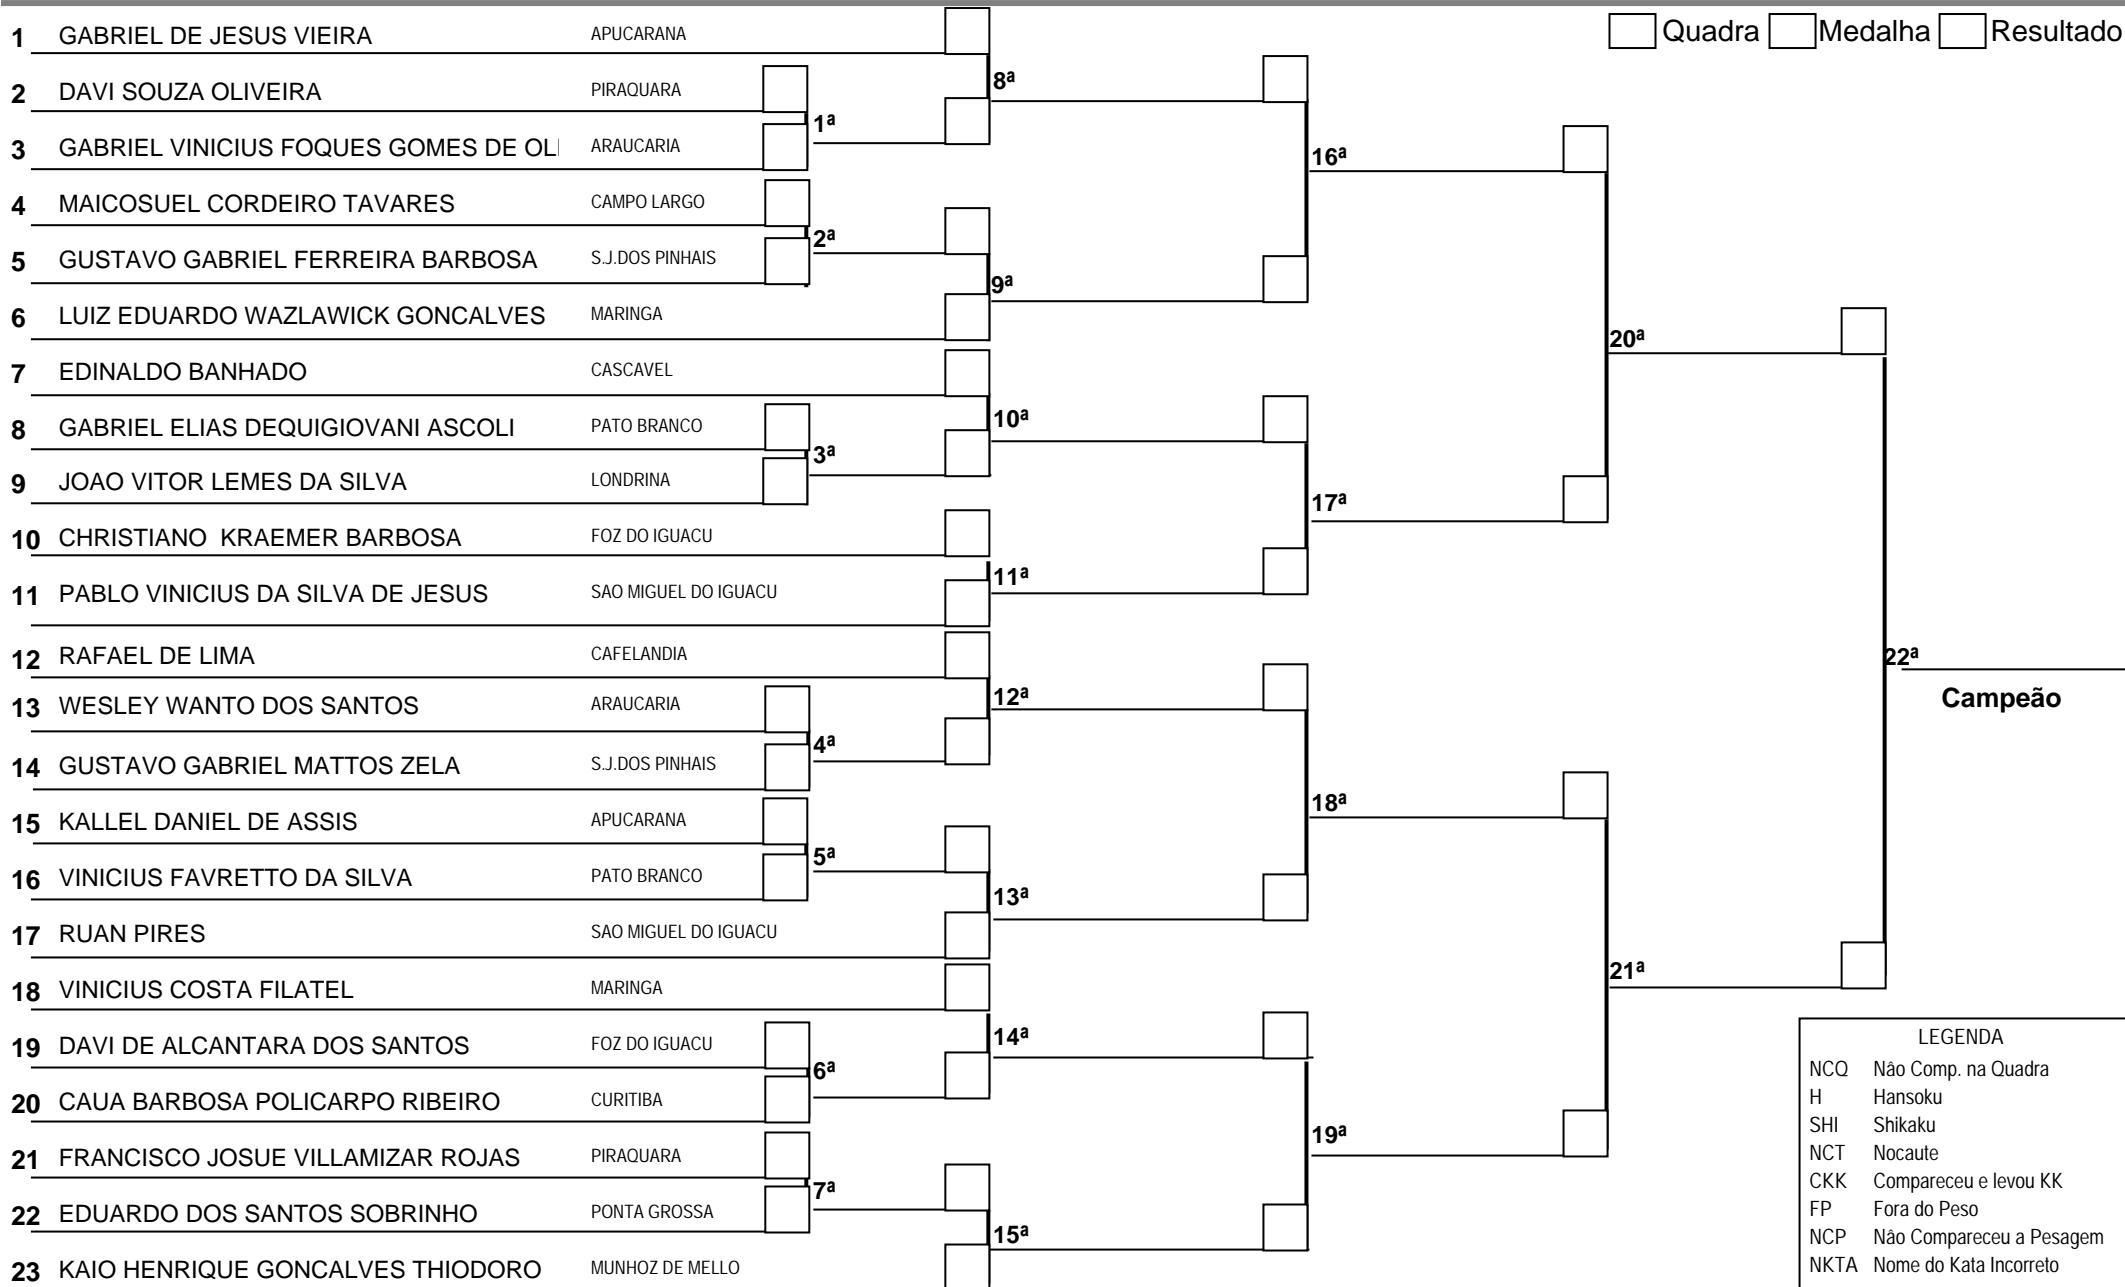

568 ESPECIAL KUMITE MASCULINO PESADO + 76 KG

MASCULINO

FPRK PESADO

- Idade INI - 0

- Idade FIM - 0

Quadra: --> Hora INICIAL: 00:00:00

* Tempo : 01:30 - Jodan(Pe -> Sim; Mao-> Nao)

LEGENDA

- NCC Não Comp. na Quadra
- H Hansoku
- SHI Shikaku
- NCT Nocaute
- CKK Compareceu e levou KK
- FP Fora do Peso
- NCP Não Compareceu a Pesagem
- NKTA Nome do Kata Incorreto