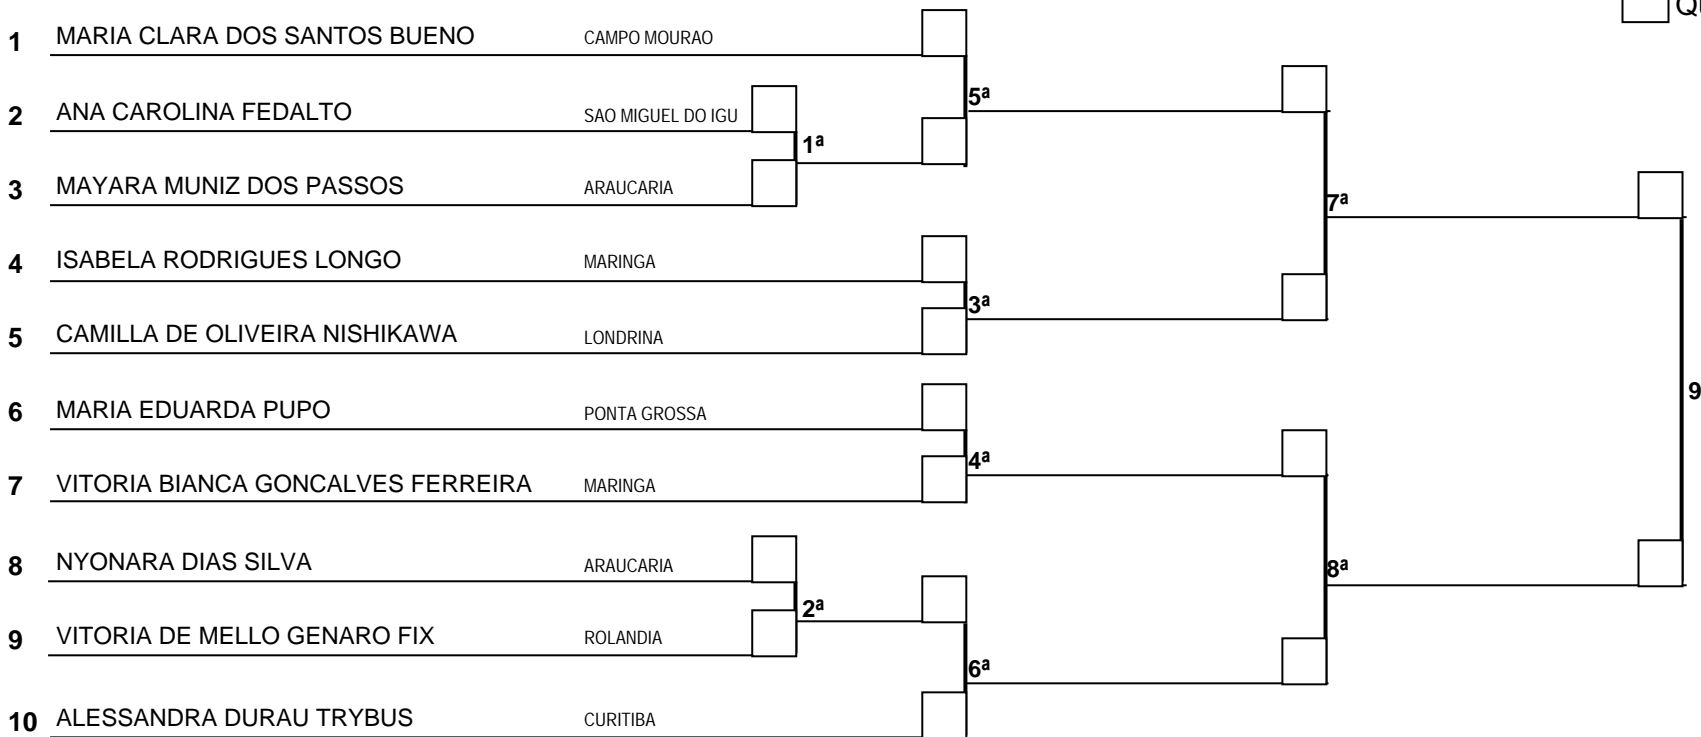

ESPECIAL

KUMITE

FEMININO

FPRK_LEVE

Quadra: --> Hora INICIAL: 00:00:00

561 KUMITE FEMININO LEVE + 48.1 ATE 53 KG

- Idade INI - 0

- Idade FIM - 0

* Tempo : 01:30 - Jodan(Pe -> Sim; Mao-> Nao)

☐ Quadra ☐ Medalha ☐ Resultado

Campeão

LEGENDA	
NCO	Não Comp. na Quadra
H	Hansoku
SHI	Shikaku
NCT	Nocaute
CKK	Compareceu e levou KK
FP	Fora do Peso
NCP	Não Compareceu a Pesagem
NKTA	Nome do Kata Incorreto

Informar CODIGO de ORDEM

(1º)   (2º)   (3º)   (3º)

Hora INI: ____:____:____ Hora FIM: ____:____:____ Mesário: _____ Chefe de Área _____ Central: _____