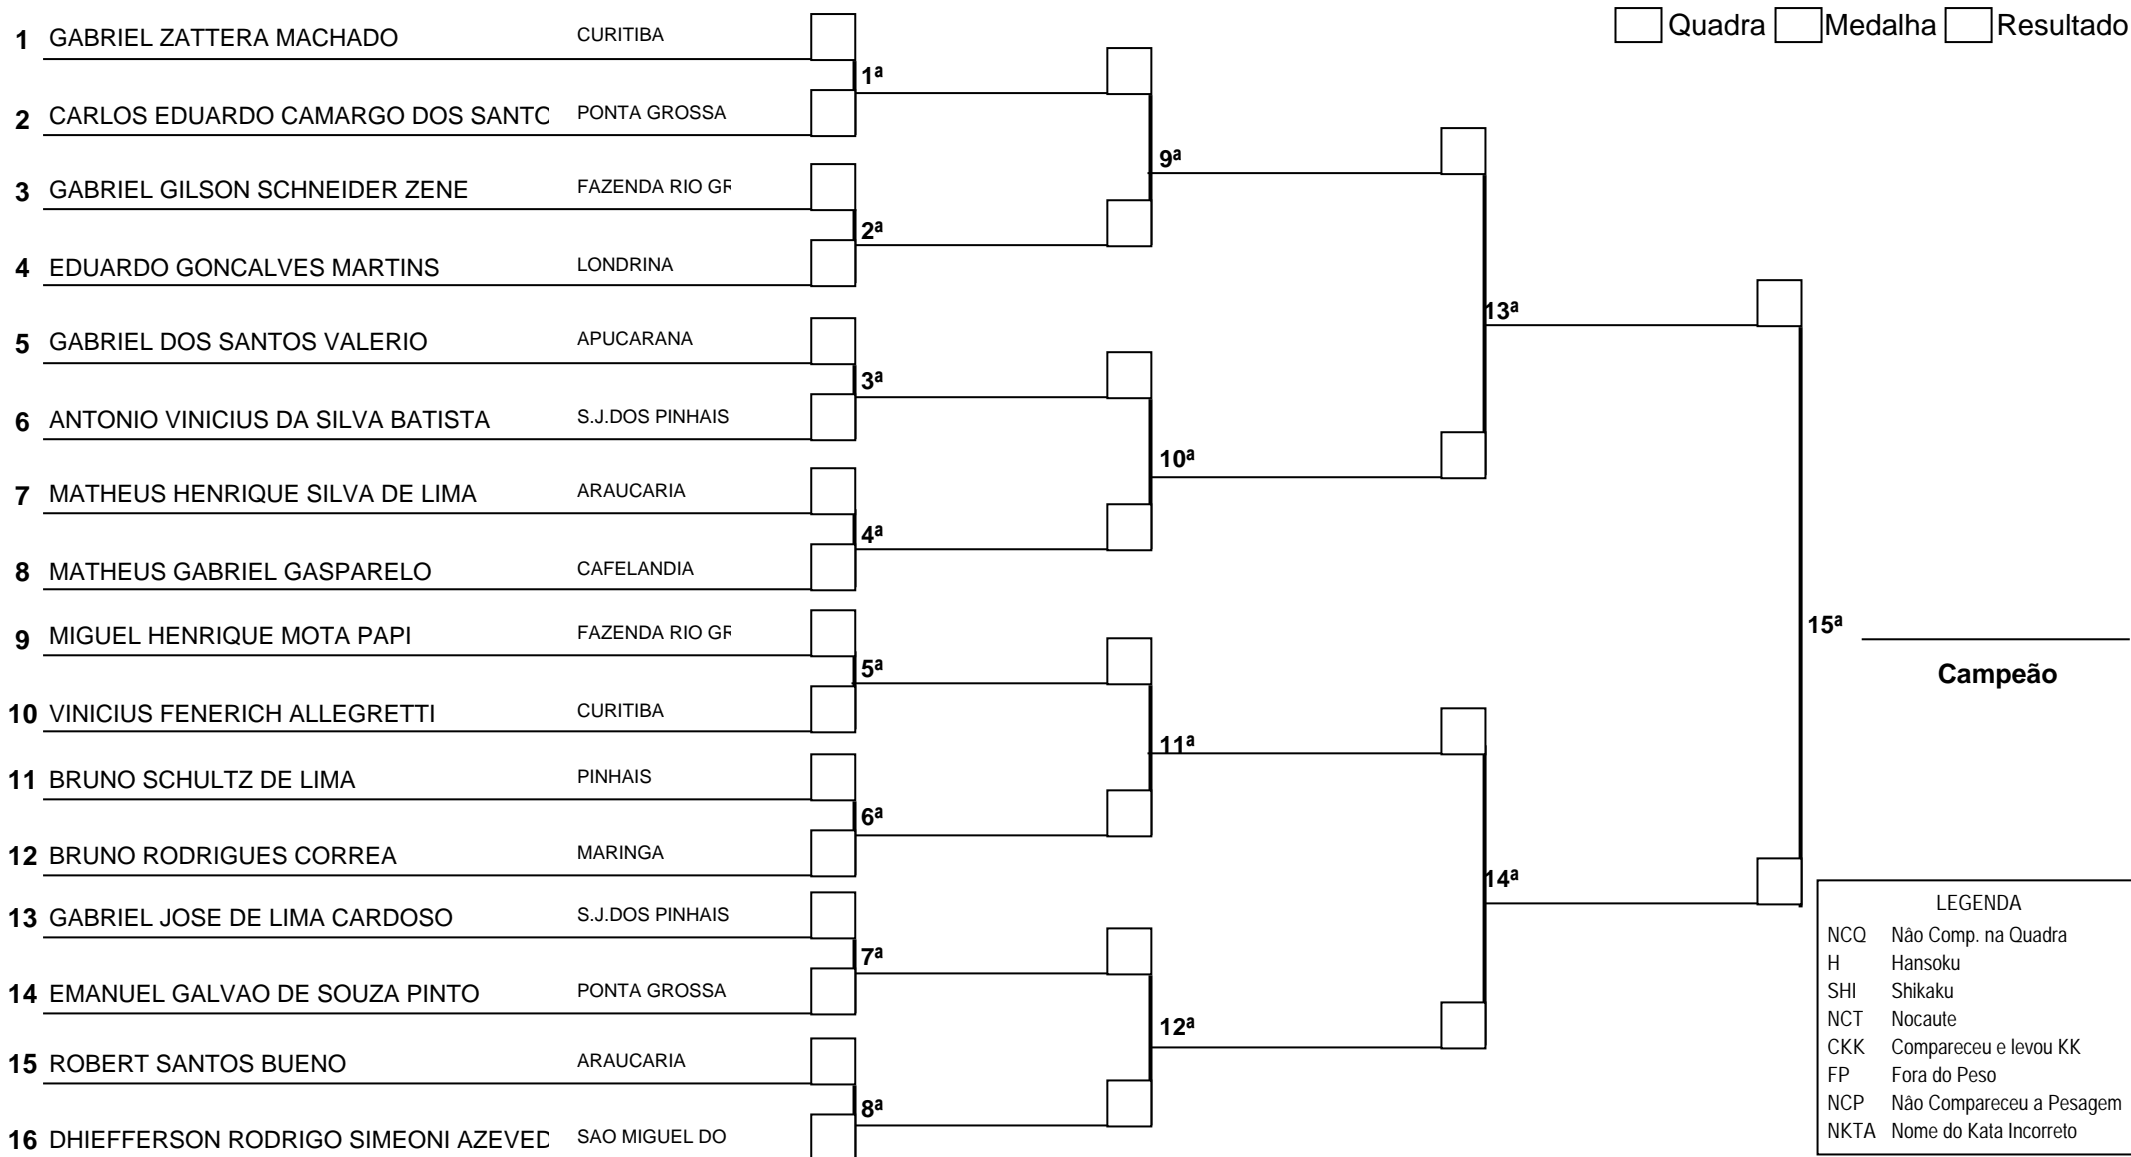

ESPECIAL

KUMITE

MASCULINO

FPRK MPESADO

Quadra: --> Hora INICIAL: 00:00:00

567 KUMITE MASCULINO MEIO PESADO + 68.1 ATE 76 KG - Idade INI - 0 - Idade FIM - 0

* Tempo : 01:30 - Jodan(Pe -> Sim; Mao-> Nao)

Informar CODIGO de ORDEM (1º)   (2º)   (3º)   (3º)

Hora INI: ____ : ____ : ____ Hora FIM: ____ : ____ : ____ Mesário: _____ Chefe de Área _____ Central: _____