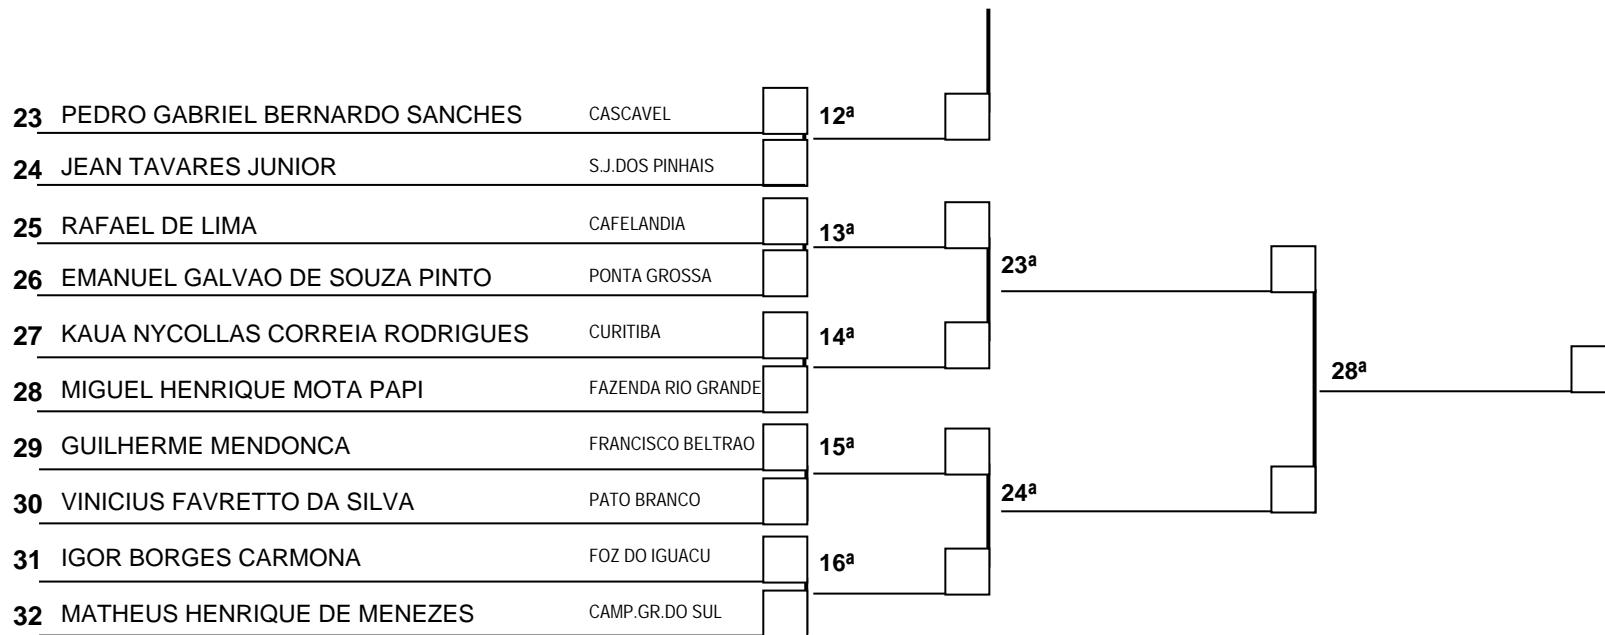

LEGENDA	
NCO	Não Comp. na Quadra
H	Hansoku
SHI	Shikaku
NCT	Nocaute
CKK	Compareceu e levou KK
FP	Fora do Peso
NCP	Não Compareceu a Pesagem
NKTA	Nome do Kata Incorreto

Informar CODIGO de ORDEM (1º) ☐☐ (2º) ☐☐ (3º) ☐☐ (3º) ☐☐

Hora INI: ____:____:____ Hora FIM: ____:____:____ Mesário: _____ Chefe de Área _____ Central: _____