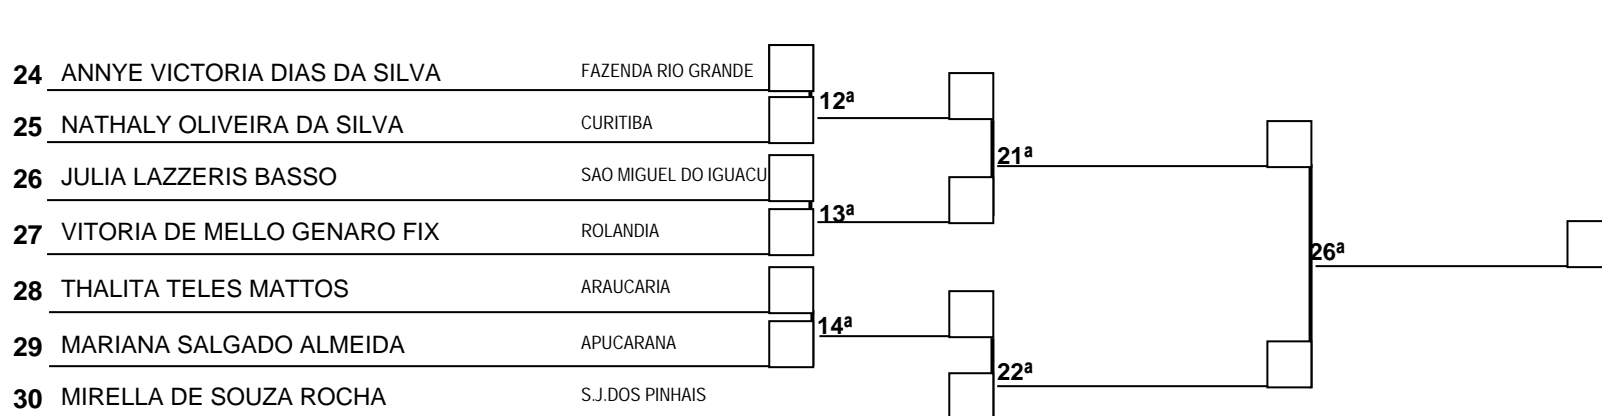

ESPECIAL

KATA

FEMININO

FPRK

Quadra: --> Hora INICIAL: 00:00:00

540 KATA FEMININO INDIVIDUAL

- Idade INI - 0

- Idade FIM - 0

☐ Quadra ☐ Medalha ☐ Resultado

1	ANA KAROLINE DOS SANTOS	ROLANDIA				
2	ANGELINA ESTHER MARQUES DA SILVA DE	MARINGA		15^a		
3	JULIA FRANCISCA BASABE CHAVES	PATO BRANCO	1^a		23^a	
4	AYNARA BALAN PENAYO MALDONADO	APUCARANA				
5	ANA CAROLINA FEDALTO	SAO MIGUEL DO IGU	2^a		16^a	
6	ANA LAURA SCHLUGA DE OLIVEIRA	CURITIBA				27^a
7	ISABELA CAMARGO DE AZEVEDO	CAMPO LARGO	3^a			
8	JULIA SANTOS VALINDORFF	ARAUCARIA				
9	ISABELA BALSALOBRE IZAIAS	PARANAGUA	4^a			
10	ANGELICA NORANIA MARTINS DA SILVA	FAZENDA RIO GRAN		17^a		
11	MARIA EDUARDA DE PAULA	FRANCISCO BELTRA	5^a		24^a	
12	CAMILLA DE OLIVEIRA NISHIKAWA	LONDRINA				29^a
13	ENYA HAINE VILAS BOAS DO NASCIMENTO	PIRAQUARA	6^a			
14	BIANCA MAY KUWATANI FUZITO	CAMPO MOURAO		18^a		
15	JULIA FARONI ANDRADE	CASCADEL	7^a			
16	ISADORA MARIANO JOHAS	LONDRINA				
17	VITORIA MIKAELA APARECIDA SPANO	FOZ DO IGUACU	8^a			
18	MARIA CLARA DOS SANTOS BUENO	CAMPO MOURAO		19^a		
19	NATHALIA MAYARA DE OLIVEIRA	PIRAQUARA	9^a			
20	GABRIELA CANSI ZAPAROLI	MARINGA			25^a	
21	TABATHA SERENI GHELLERE	PATO BRANCO	10^a			
22	TAIS FERREIRA PILAR	FRANCISCO BELTRA		20^a		
23	MARIA EDUARDA ROSA GONCALVES	PARANAGUA	11^a			

LEGENDA	
NCO	Não Comp. na Quadra
H	Hansoku
SHI	Shikaku
NCT	Nocaute
CKK	Compareceu e levou KK
FP	Fora do Peso
NCP	Não Compareceu a Pesagem
NKTA	Nome do Kata Incorreto

Informar CODIGO de ORDEM

(1º) ☐☐ (2º) ☐☐ (3º) ☐☐ (3º) ☐☐

Hora INI: ____:____:____ Hora FIM: ____:____:____ Mesário: _____ Chefe de Área _____ Central: _____