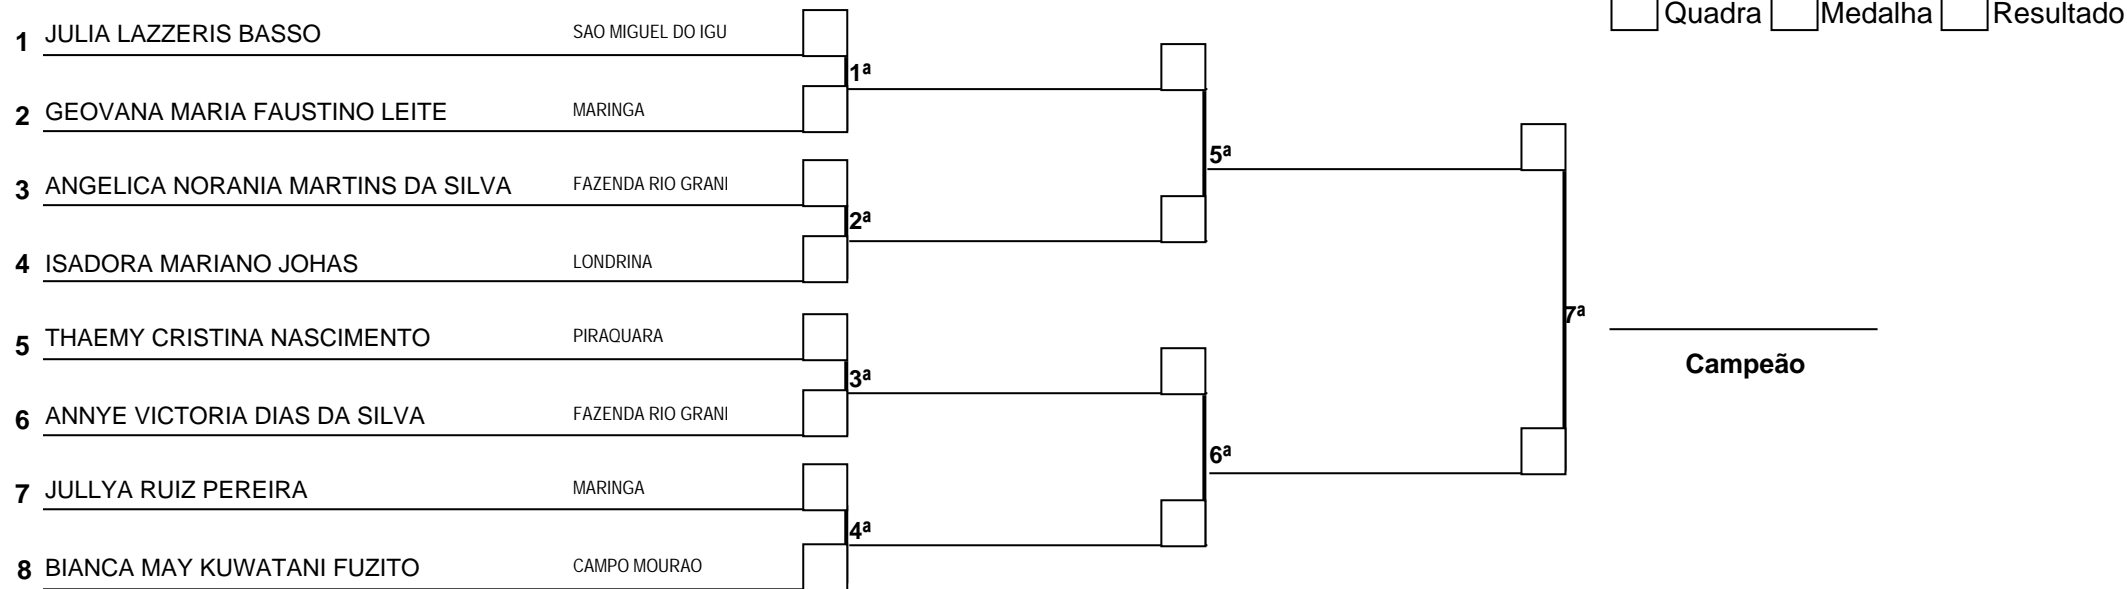

**FEMININO**

**FPRK\_PENA**

**Quadra: --> Hora INICIAL: 00:00:00**

**560 KUMITE FEMININO PENA ATE 48 KG**

- Idade INI - 0

- Idade FIM - 0

\* Tempo : 01:30 - Jodan(Pe -> Sim; Mao-> Nao)

LEGENDA	
NCO	Não Comp. na Quadra
H	Hansoku
SHI	Shikaku
NCT	Nocaute
CKK	Compareceu e levou KK
FP	Fora do Peso
NCP	Não Compareceu a Pesagem
NKTA	Nome do Kata Incorreto